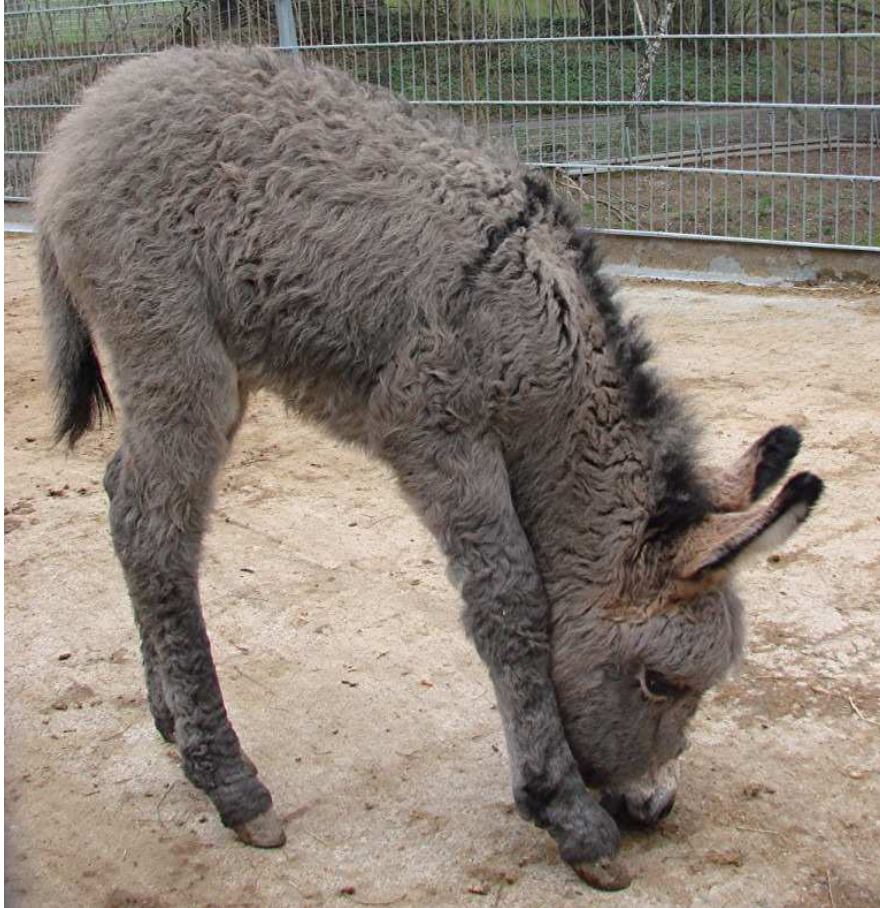

Der Esel

Der Esel hat größere Ohren als das Pferd und er ist grau. Der Bauch ist weiß ebenso der Bereich um das Maul und um die Augen. Sie haben eine Stehmähne und einen langen Schwanz. Esel haben je nach Rasse eine Schulterhöhe von 90 bis 160 cm. Nach einer Trächtigkeitsdauer von 12 bis 14 Monate wird gewöhnlich ein Junges, manchmal auch zwei geboren.

Esel sind in der Regel länger am Leben wie Pferde. Sie können über 40 Jahre alt werden. Wenn Esel erschreckt oder geschlagen werden, bleiben sie wie angewurzelt stehen. Deshalb wird er von den Menschen als stures und dummes Tier genannt. Der weibliche Esel heißt Eselstute, der männliche Eselhengst und Jungtiere werden Eselfohlen genannt.